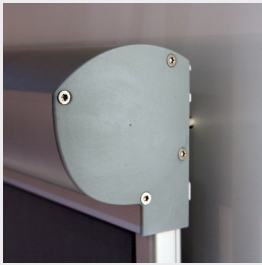

SCREEN VS62 & 72

Kassett VS62 av strängpressat aluminium