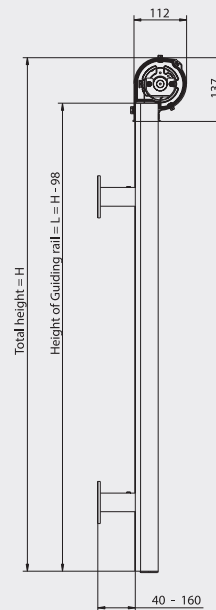

SCREEN VS62 & 72

DIMENSIONER (m)	VS62	VS72	
Max höjd	2,7	3,0	
Max bredd	2,5	3,0	
Seriekoppling med motor	7,5	9,0	
Vindklass	3	3	Enligt EN13561

Manövrering

VS62 manövreras som standard med vevbox, VS72 med utvändig vev. Som tillval finns manövrering med motor. Vid motordrift går det att komplettera med automatiska styrningar, till exempel fjärrkontroll eller sol- och vindautomatik.

Montering

Monteras enkelt direkt på vägg, fönsterfoder eller i nisch.

Markisduk

Vi har en bred kollektion med högkvalitativa screenvävar. Valet av materialets färg, vävteknik och öppenhetsfaktor avgör dukens förmåga att filtrera solljuset.

Screenkollektionen innehåller vävar med flamskyddande egenskaper och är hälso- och kvalitetscertifierade enligt Öko-tex och Enduris. Välj från en bred kollektion.

Markisstativ

VS62 finns som standard i vitt, grått och svart. VS72 finns i vitt och grått. Med lite längre leveranstid kan man få stativet i vilken RAL-färg man vill. Detta för att matcha markisen med husets färg.

VS72