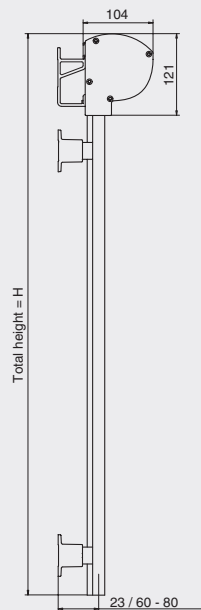

SCREEN VS62 & 72

DIMENSIONER (m)	VS62	VS72	
Max höjd	2,7	3,0	
Max bredd	2,5	3,0	
Seriekoppling med motor	7,5	9,0	
Vindklass	3	3	Enligt EN13561

Manövrering

VS62 manövreras som standard med vevbox, VS72 med utvändig vev. Som tillval finns manövrering med motor. Vid motordrift går det att komplettera med automatiska styrningar, till exempel fjärrkontroll eller sol- och vindautomatik.

Montering

Monteras enkelt direkt på vägg, fönsterfoder eller i nisch.

Markisduk

Vi har en bred kollektion med högkvalitativa screenvävar. Valet av materialets färg, vävteknik och öppenhetsfaktor avgör dukens förmåga att filtrera solljuset.

Screenkollektionen innehåller vävar med flamskyddande egenskaper och är hälso- och kvalitetscertifierade enligt Öko-tex och Enduris. Välj från en bred kollektion.

Markisstativ

VS62 finns som standard i vitt, grått och svart. VS72 finns i vitt och grått. Med lite längre leveranstid kan man få stativet i vilken RAL-färg man vill. Detta för att matcha markisen med husets färg.

VS62